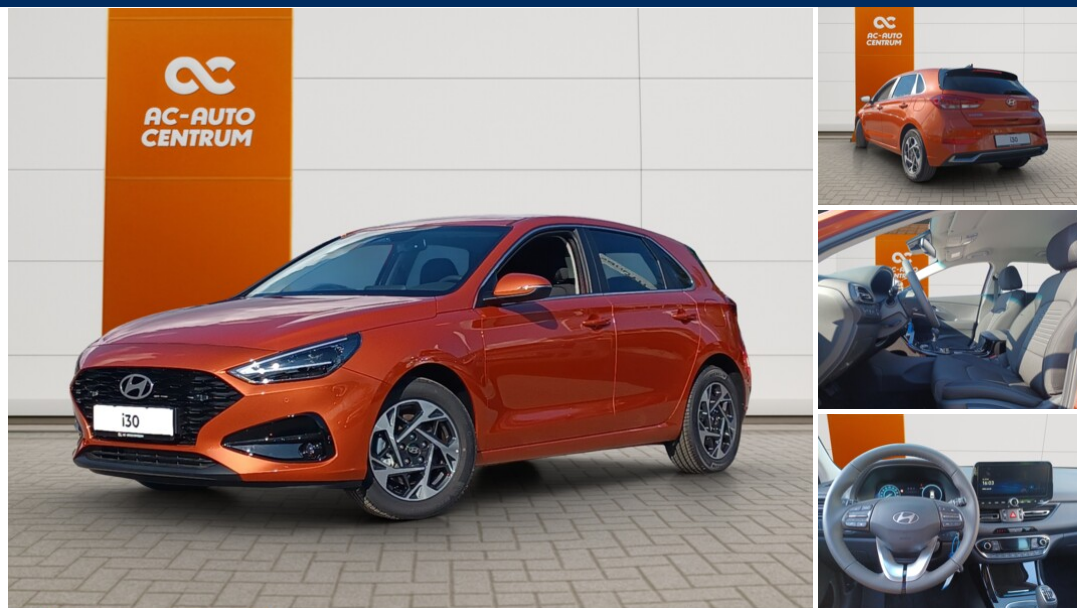

Hyundai i30

I30 HB PE2 1,5T FAMILY SMART

21 975 €_{s DPH}

Certifikát kvality

Balík služieb

Rok výroby
2026Karoséria
HatchbackDruh paliva
BenzínNajazdené km
2 000 kmObjem
1 497 cm³Výkon
103 kWVIN
TMAH351D2SJ244680