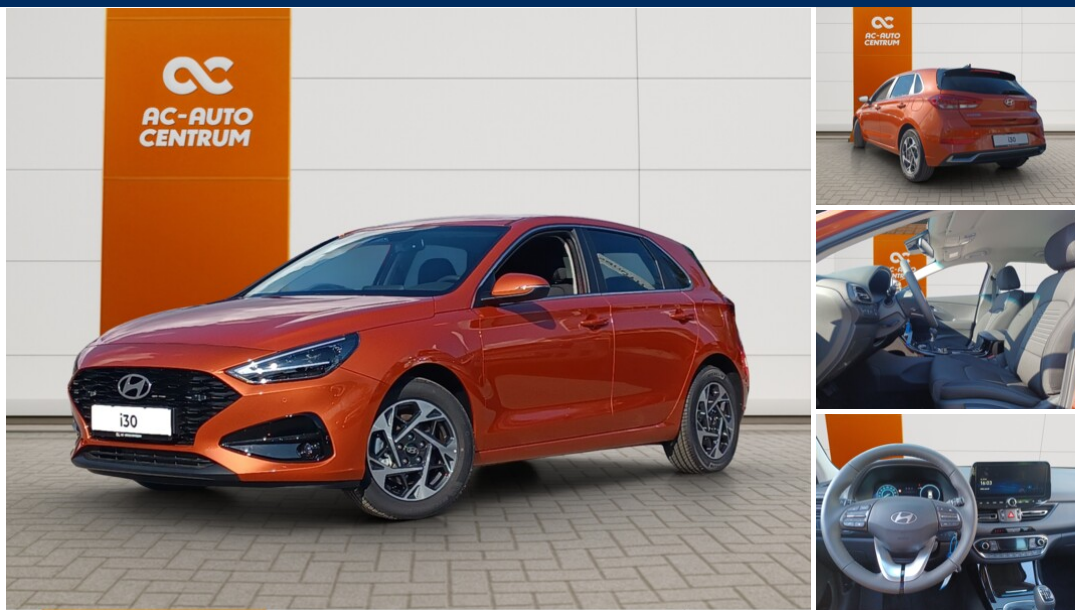

Hyundai i30

I30 HB PE2 1,5T FAMILY SMART

21 975 €_{s DPH}

Certifikát kvality

Balík služieb

Rok výroby
2026Karoséria
HatchbackDruh paliva
BenzínNajazdené km
2 000 kmObjem
1 497 cm³Výkon
103 kWVIN
TMAH351D2SJ244680