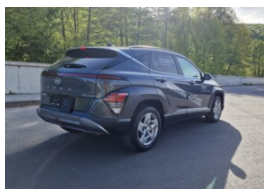

Hyundai KONA

1,6 T-GDi 102 kW FAMILY 7 DCT

26 590 €_{s DPH}**Záruka 60 mesiacov****Assistance 60 mesiacov****Certifikát kvality****Balík služieb**Rok výroby
2025Karoséria
TerénneDruh paliva
BenzínNajazdené km
258 kmObjem
1 598 cm³Výkon
102 kWVIN
KMHHC8136TU373747