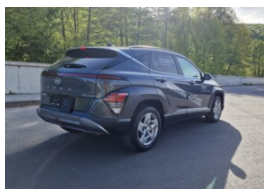

## Hyundai KONA

1,6 T-GDi 102 kW FAMILY 7 DCT

26 790 € s DPH

**Záruka 60 mesiacov****Assistance 60 mesiacov****Certifikát kvality****Balík služieb**Rok výroby  
**2025**Karoséria  
**Terénne**Druh paliva  
**Benzín**Najazdené km  
**258 km**Objem  
**1 598 cm<sup>3</sup>**Výkon  
**102 kW**VIN  
**KMHHC8136TU373747**