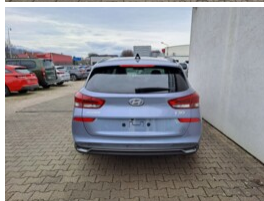

# Hyundai i30

i30kombi FL 1.5T-GDi 103kW MHEV 6MT Family, Meta Blue Pearl

21 799 €<sub>s DPH</sub>

Certifikát kvality

Balík služieb

Rok výroby  
**2025**

Karoséria  
**Kombi**

Druh paliva  
**Benzín**